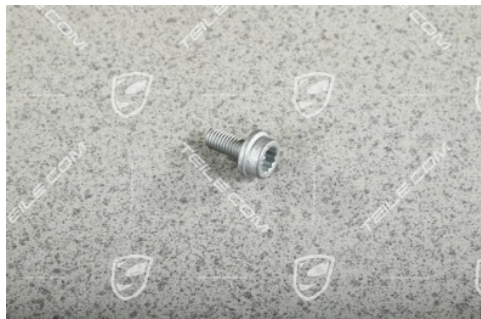

Zylinderschraube M8 x 18

 **TEILE.COM** > Porsche Panamera > 971 > Beleuchtung, Elektrik > 901-10 Hybrid

Produktdetails

Artikelnummer: N 10717001

Zustand: **Neu**

Geeignet für: Porsche Panamera > Modell 971, 2017-2024

Herstellerpreis: 2,87 €
(netto :2,41 €)

Rabatt: **10%**

Verfügbarkeit: **Versandfertig**

Preis: **2,58 €**
(netto:2,17 €)

Produktbeschreibung

Zylinderschraube M8 x 18